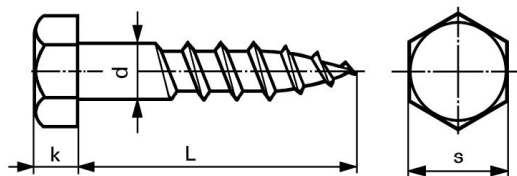

Hex head wood screws, steel

DIN 571

Zinc plated

d	5		6		(7)		8	
s	8		10		12		13	
k	3,5		4		5		5,5	
L	quantity		100	1000	100	1000	100	1000
20	10.70	8.20	11.90	9.50				
25	11.10	8.50	10.40	8.-			17.70	13.70
30	11.40	8.70	11.10	8.50	20.75	15.90	19.10	14.70
35	12.30	9.50	11.90	9.50	21.25	16.40	21.-	16.20
40	12.30	9.50	12.40	10.30	21.50	16.60	21.50	16.60
45	14.30	10.90	14.50	11.10	23.50	19.90	23.-	18.70
50	15.-	11.60	15.-	12.-	25.50	21.25	23.-	18.70
(55)			20.75	14.30			23.75	18.90
60	16.80	13.-	16.90	13.10	28.-	24.50	24.25	19.10
(65)			21.-	18.-			28.-	23.25
70	22.50	17.40	20.25	15.60	29.75	25.30	24.50	20.-
(75)			27.-	21.50			35.-	27.25
80	25.50	21.25	21.-	18.-	30.75	26.60	28.25	22.25
90			27.-	21.50	36.75	32.10	37.25	29.75
100			29.25	23.25	37.75	33.40	41.50	30.75
110			44.50	35.25	40.-	35.50	51.50	41.-
120			52.-	38.25	42.-	37.75	52.-	44.-
130			59.-	47.50	49.50	39.75	63.50	51.-
140			74.-	59.-			69.50	58.-
150							101.-	93.-
160							130.-	99.50
180							163.-	141.-
200							166.-	145.-
220							215.-	170.-
240							240.-	186.-
260							250.-	196.-
300							345.-	271.-